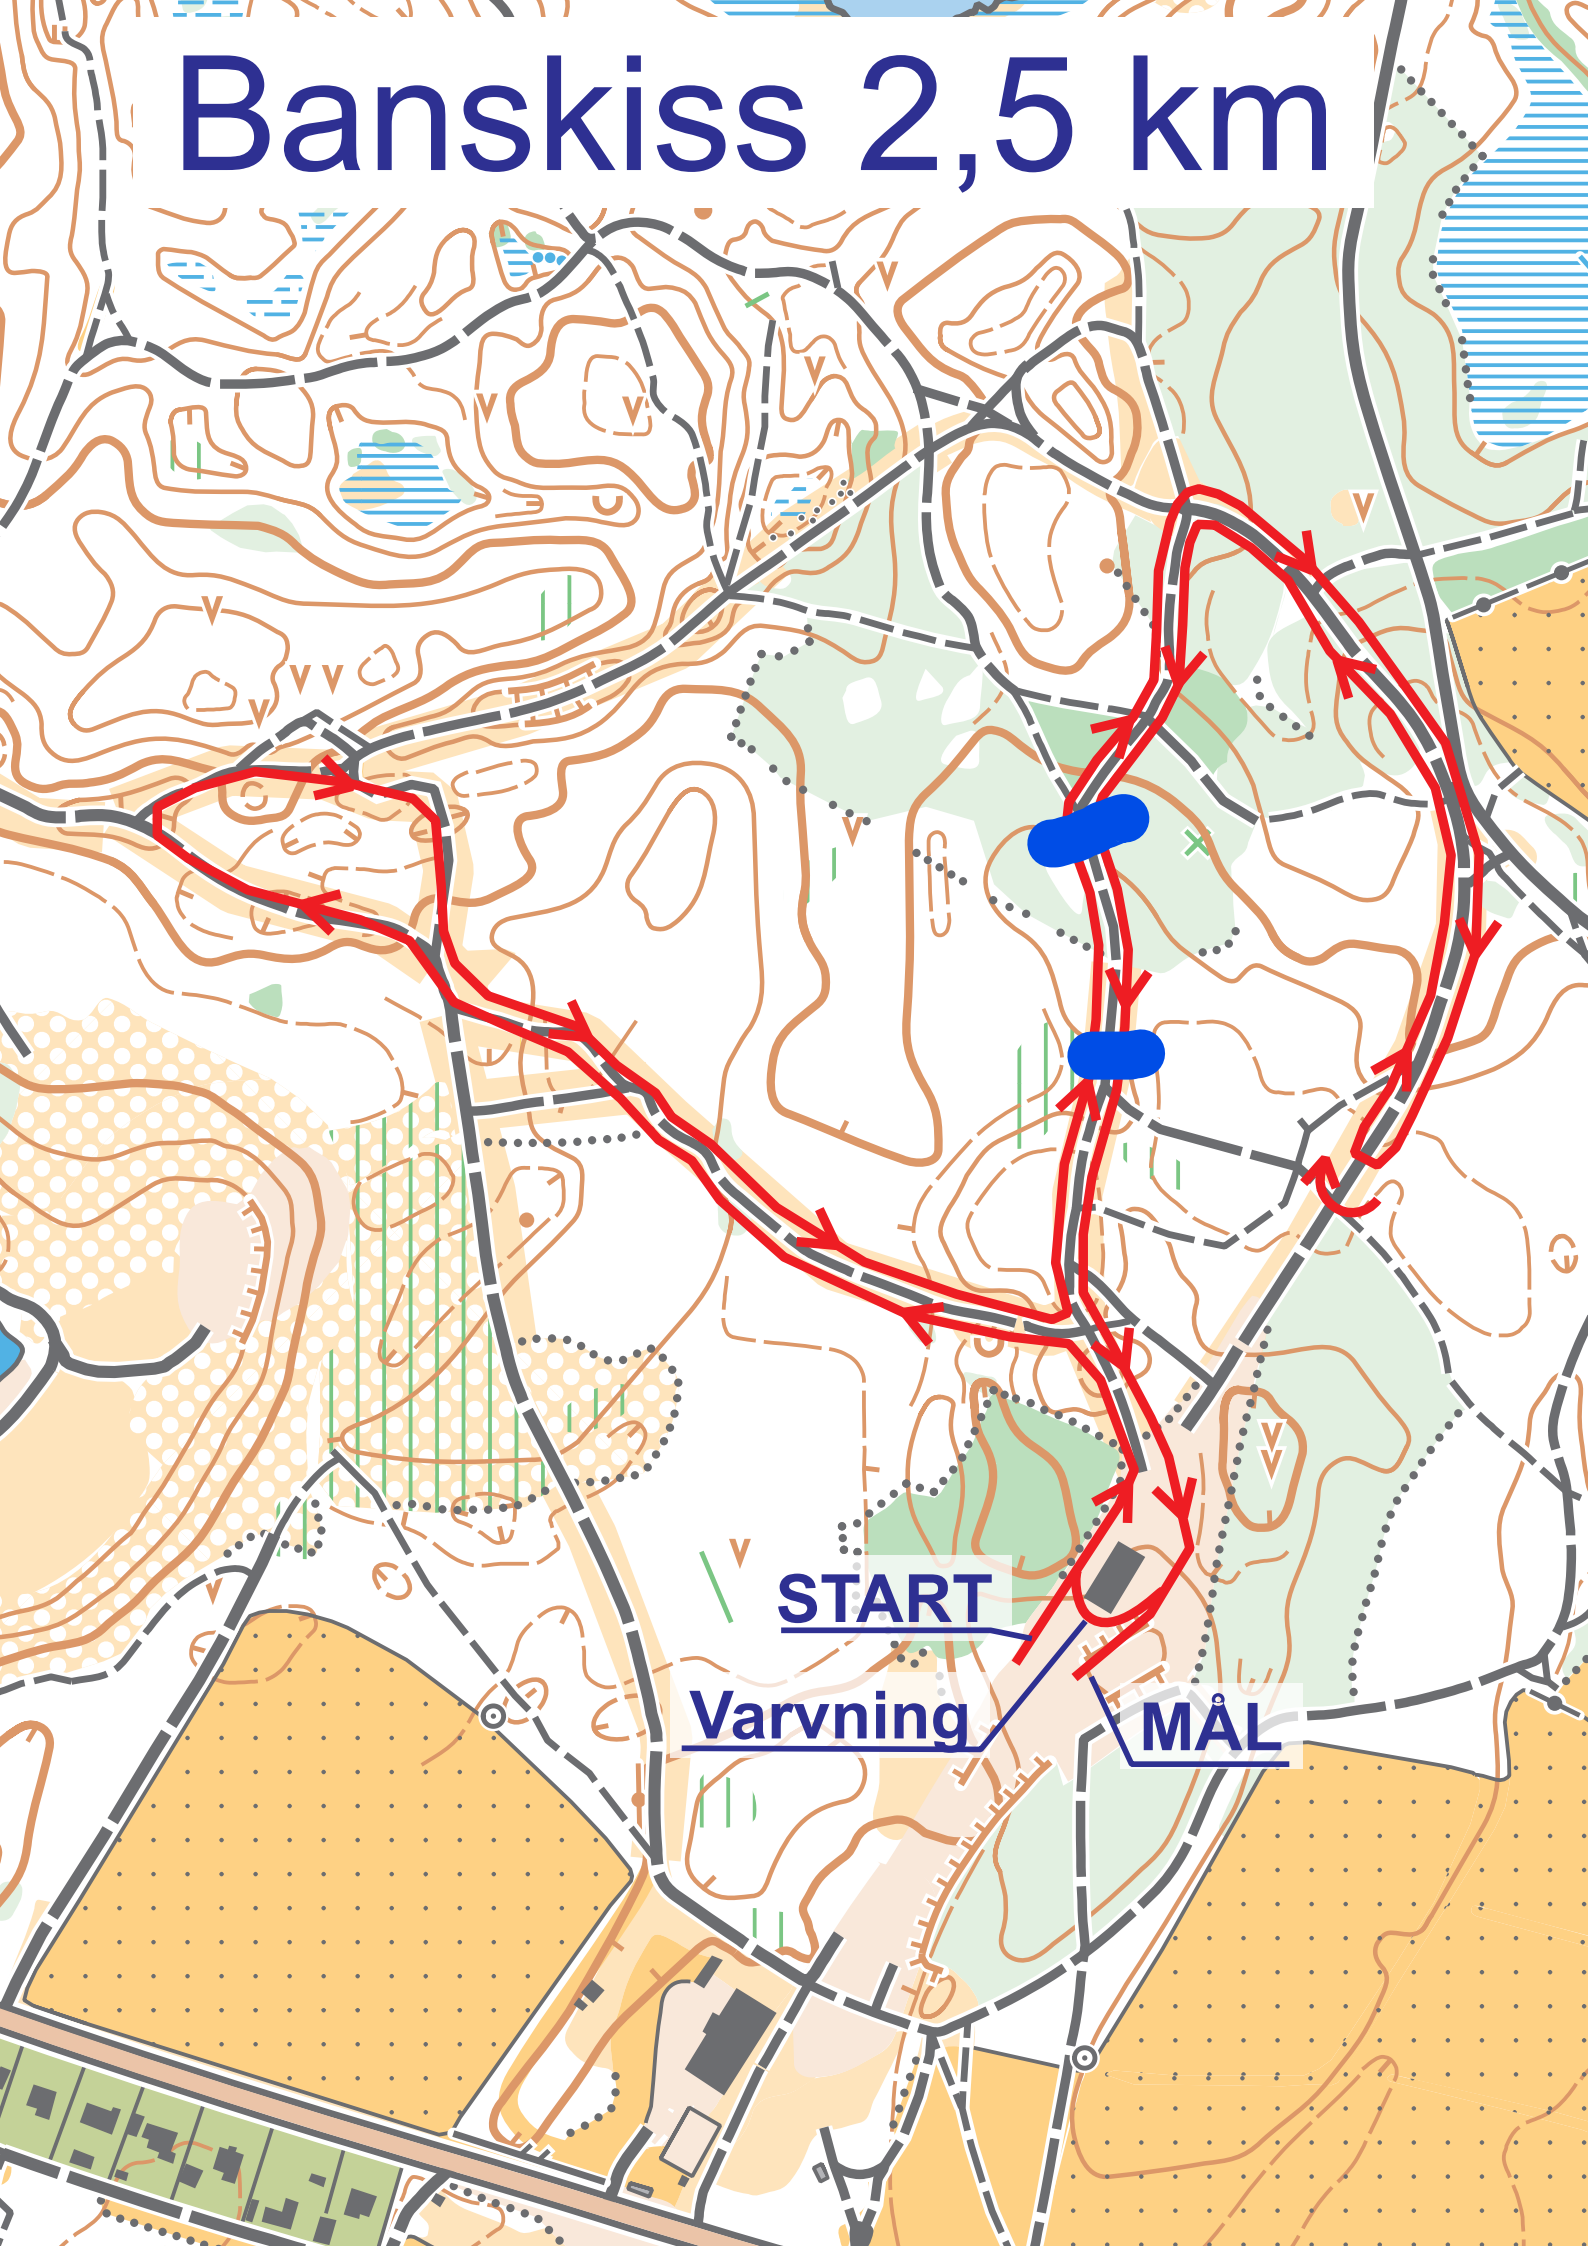

Banskiss 2,5 km

START

Varvning

MÅL